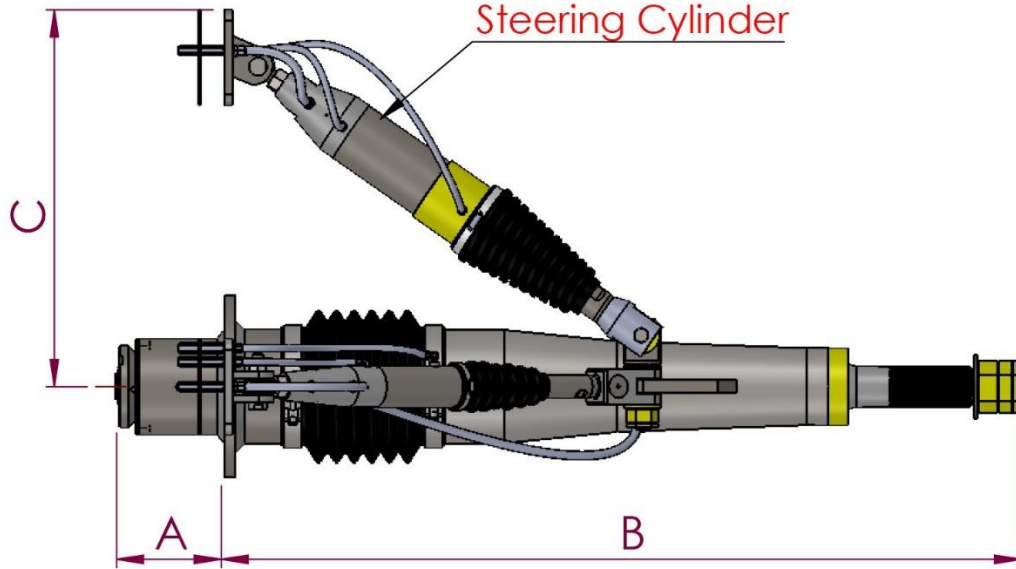

TS 85

Up View

Steering Cylinder

Side View

Trim Cylinder

Max Torque Input : 13.000Nm

A	175 mm
B	1645 mm
C	830 mm
D	810mm
E	400 mm
F	210 mm
G	Z 34