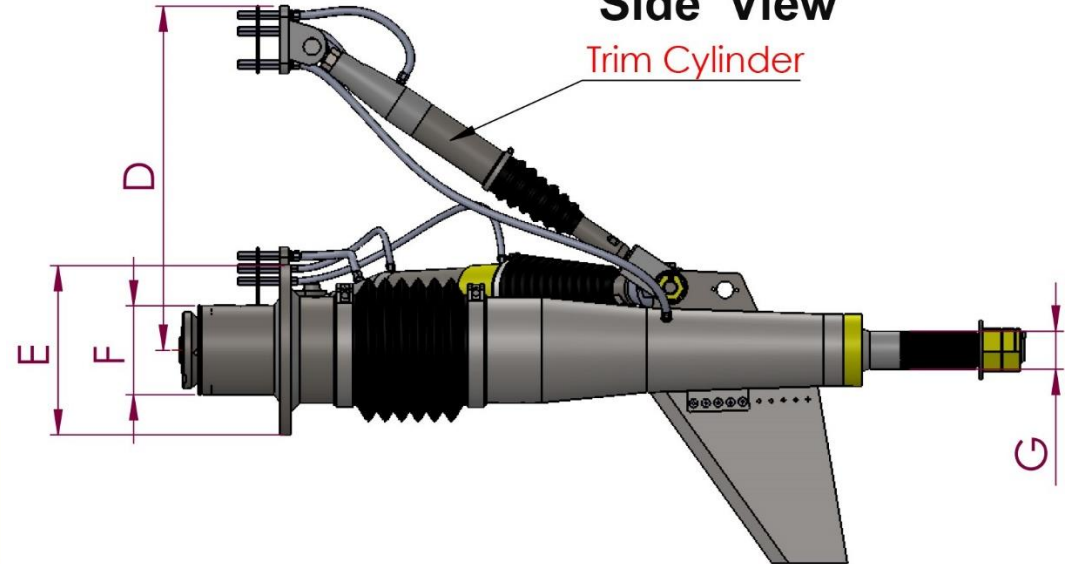

TS 85

Up View

Steering Cylinder

Side View

Trim Cylinder

Max Torque Input : 13.000Nm

A	175 mm
B	1645 mm
C	830 mm
D	810mm
E	400 mm
F	210 mm
G	Z 34