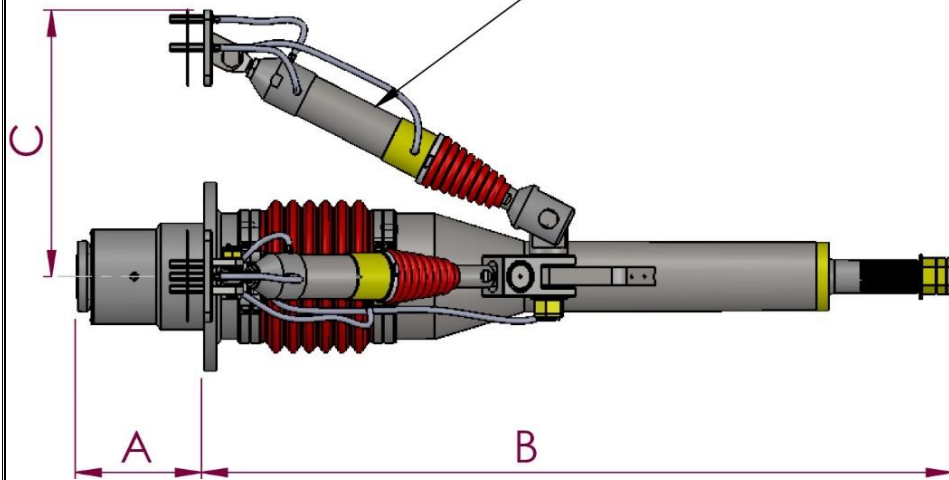

TS 120

Up View

Steering Cylinder

Side View

Trim Cylinder

Max Torque Input : 30.000Nm

A	403 mm
B	2400 mm
C	850 mm
D	1020mm
E	600 mm
F	340 mm
G	Z 32