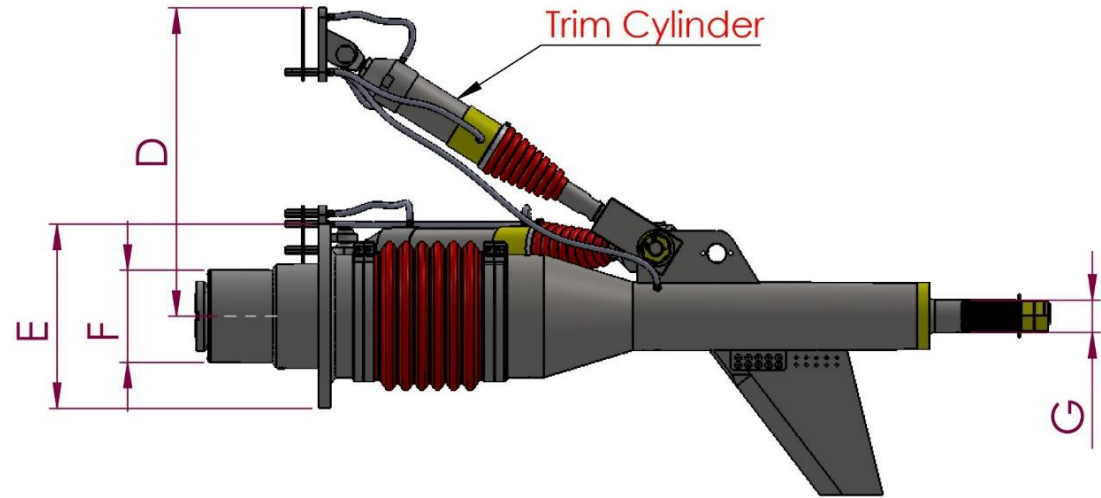

TS 120

Up View

Steering Cylinder

Side View

Trim Cylinder

Max Torque Input : 30.000Nm

A	403 mm
B	2400 mm
C	850 mm
D	1020mm
E	600 mm
F	340 mm
G	Z 32